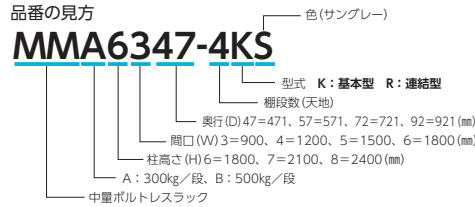

優れた経済性

2台目からの増結は、高さ奥行が同じであれば支柱が兼用できお得です。

H1200タイプは担当者までお問い合わせください。

300kg/段(中量ボルトレスラック)

- 棚段数は天棚板を含みます。
- 外形寸法は、H+11mm・W+61mm・D+10mmです。
- 有効間口寸法は、W-60mmです。
- 有効奥行寸法は、D-21mmです。
- 棚間口寸法Wは、柱芯々(mm)です。
- 有効棚段間隔寸法=棚段間隔寸法-40mm(最上段のみ-75mm)
- 段調整ピッチ/25mm

最大積載質量
(等分布荷重) 300kg/段

※集中荷重になりますと、耐荷重能力は半減します。
※最大積載質量(棚1相当あたり)2500kg/連
※ベースプレート(金具仕様)はオプションとなり
アンカーも別途となります。

●段増価格(300kg/段)

D	W	900				1200				1500				1800			
		商品コード	品番	価格	商品コード	品番	価格	商品コード	品番	価格	商品コード	品番	価格	商品コード	品番	価格	
471	基本	57-0759-0	MMASHS-347	¥8,970	57-0760-0	MMASHS-447	¥10,950	57-0761-0	MMASHS-547	¥12,750	57-0762-0	MMASHS-647	¥17,300				
		57-0763-0	MMASHS-357	¥57,040	57-0764-0	MMASHS-457	¥67,600	57-0765-0	MMASHS-557	¥99,120	57-0766-0	MMASHS-657	¥116,420				
571	基本	57-0775-0	MMASHS-372	¥74,540	57-0776-0	MMASHS-472	¥85,190	57-0777-0	MMASHS-572	¥120,980	57-0778-0	MMASHS-672	¥141,050				
		57-0791-0	MMASHS-372	¥63,540	57-0792-0	MMASHS-472	¥74,190	57-0793-0	MMASHS-572	¥109,980	57-0794-0	MMASHS-672	¥130,050				
721	基本	57-0799-0	MMASHS-392	¥82,700	57-0800-0	MMASHS-492	¥95,440	57-0801-0	MMASHS-592	¥132,940	57-0802-0	MMASHS-692	¥156,050				
		57-0815-0	MMASHS-392	¥71,700	57-0816-0	MMASHS-492	¥84,440	57-0817-0	MMASHS-592	¥121,940	57-0818-0	MMASHS-692	¥145,050				
921	基本	57-0831-0	MMASHS-392	¥100,100	57-0832-0	MMASHS-492	¥117,200	57-0833-0	MMASHS-592	¥157,100	57-0834-0	MMASHS-692	¥186,260				
		57-0831-0	MMASHS-392	¥89,100	57-0832-0	MMASHS-492	¥106,200	57-0833-0	MMASHS-592	¥146,100	57-0834-0	MMASHS-692	¥175,260				